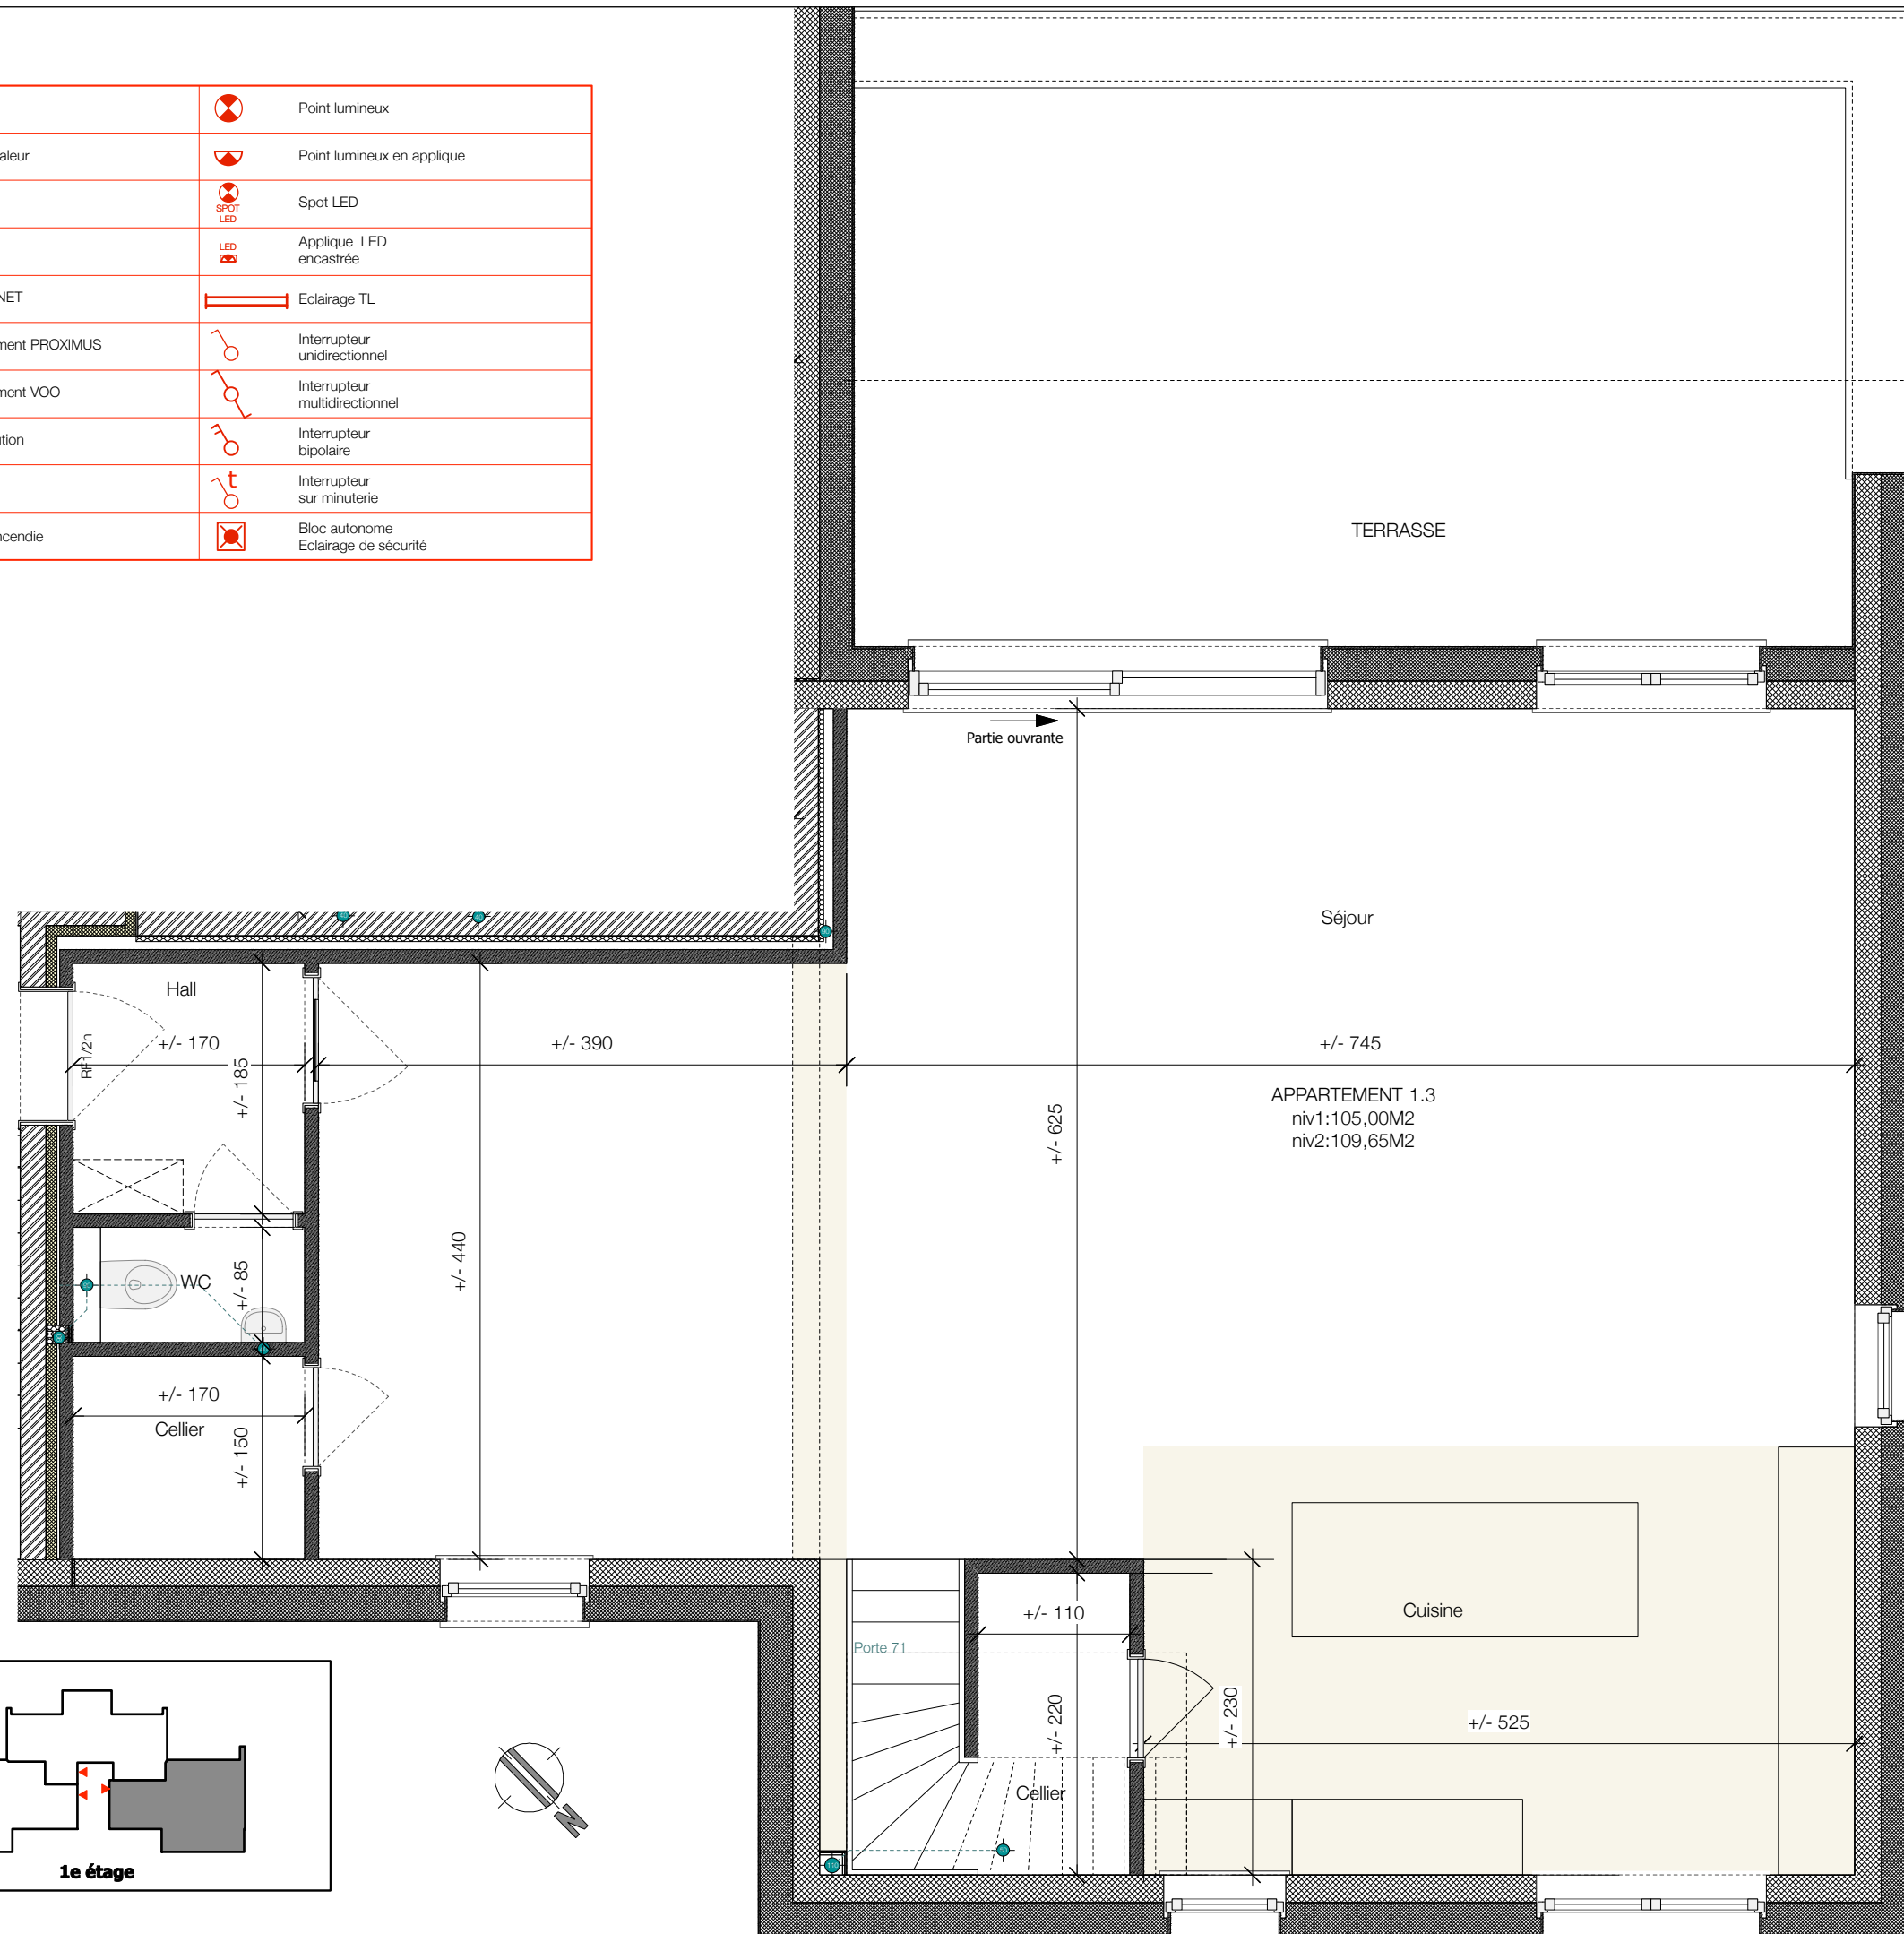

	Simple prise encastrée (indication hauteur d'encastrément)		Prise VMC		Point lumineux
	Double prise encastrée (indication hauteur d'encastrément)		Prise Pompe A Chaleur		Point lumineux en applique
	Simple prise apparente (indication hauteur de pose)		Prise téléphone		Spot LED
	Simple prise encastrée pour lave-linge		Prise TV		Applique LED encastrée
	Prise pour sèche-serviette		Prise UTP/ETHERNET		Eclairage TL
	Prise pour four		Point de raccordement PROXIMUS		Interrupteur unidirectionnel
	Prise pour frigo		Point de raccordement VOO		Interrupteur multidirectionnel
	Prise lave-vaisselle		Tableau de distribution		Interrupteur bipolaire
	Prise taque		Détecteur		Interrupteur sur minuterie
	Simple prise extérieure		Bouton d'alarme incendie		Bloc autonome Eclairage de sécurité

Indice C : 08/09/2016: Faux-plafond de cuisine

éch. 2cm/m

TERRE DE BRUYERE Construct

Rue de la Bruyère, 143  
1330 RIXENSART

**APPARTEMENT 1.3 (1e niveau)**

AAKV sprl  
Atelier d'architecture  
32 route de Genval - 1380 Lasne  
T: 02/344.74.65 ° F: 02/344.01.54 ° info@aakv.be

1e étage